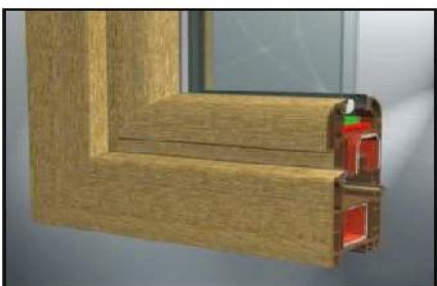

## placages standards de la menuiserie pvc:

chêne doré  
(ap23 réf. renolit 2178001)

chêne foncé  
(ap06 réf. renolit 2052089)

noyer  
(ap27 réf. renolit 2178007)

mahonie  
(ap05 réf. renolit 2097013)

## placages non standards de la menuiserie pvc:

chêne naturel  
(ap01 réf. renolit 3118076)

chêne spécial  
(ap02 réf. renolit 2052090)

brun chocolat  
(ap39 réf. renolit 887505)

palissandre  
(ap33 réf. renolit 851805)

bleu acier  
(ap41 réf. renolit 515005)

rouge foncé  
(ap32 réf. renolit 308105)