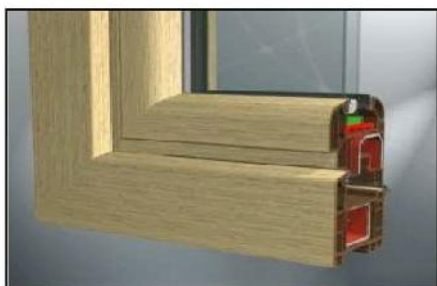

## placages standards de la menuiserie pvc:

chêne doré  
(ap23 réf. renolit 2178001)

chêne foncé  
(ap06 réf. renolit 2052089)

noyer  
(ap27 réf. renolit 2178007)

mahonie  
(ap05 réf. renolit 2097013)

## placages non standards de la menuiserie pvc:

chêne naturel  
(ap01 réf. renolit 3118076)

chêne spécial  
(ap02 réf. renolit 2052090)

brun chocolat  
(ap39 réf. renolit 887505)

palissandre  
(ap33 réf. renolit 851805)

bleu acier  
(ap41 réf. renolit 515005)

rouge foncé  
(ap32 réf. renolit 308105)