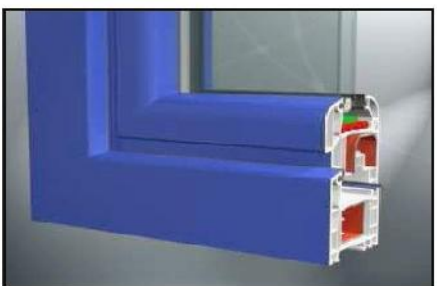

bleu
(ap31 réf. renolit 503005)